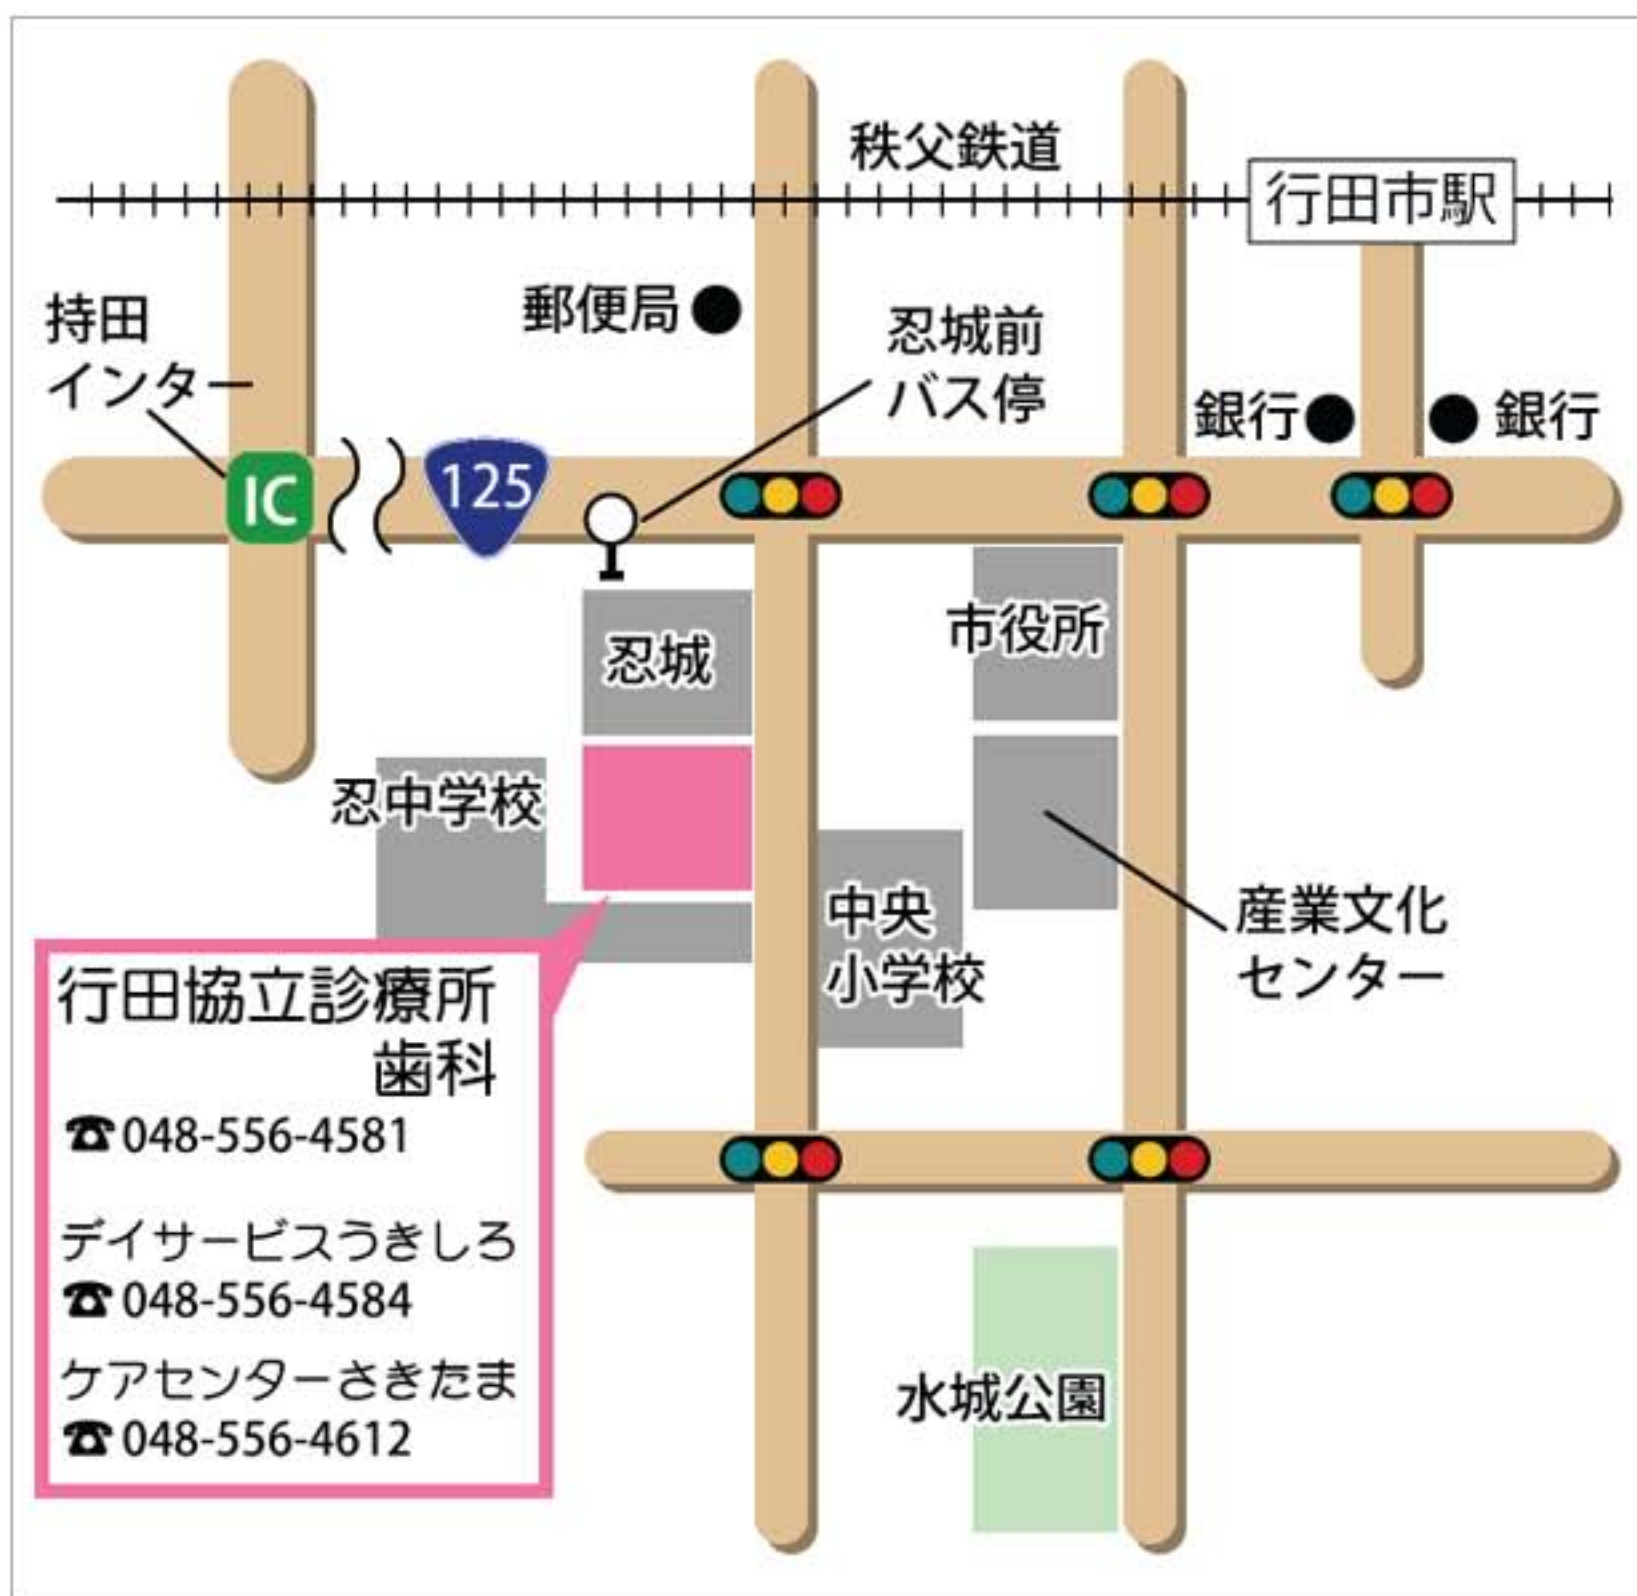

交通アクセス

地図

住所：埼玉県行田市本丸18-3

電話：048-556-4584（代表）

※駐車場あります

交通

秩父鉄道行田市駅より：徒歩10分

JR吹上駅より：前谷經由行田折返し場行き 忍城前下車